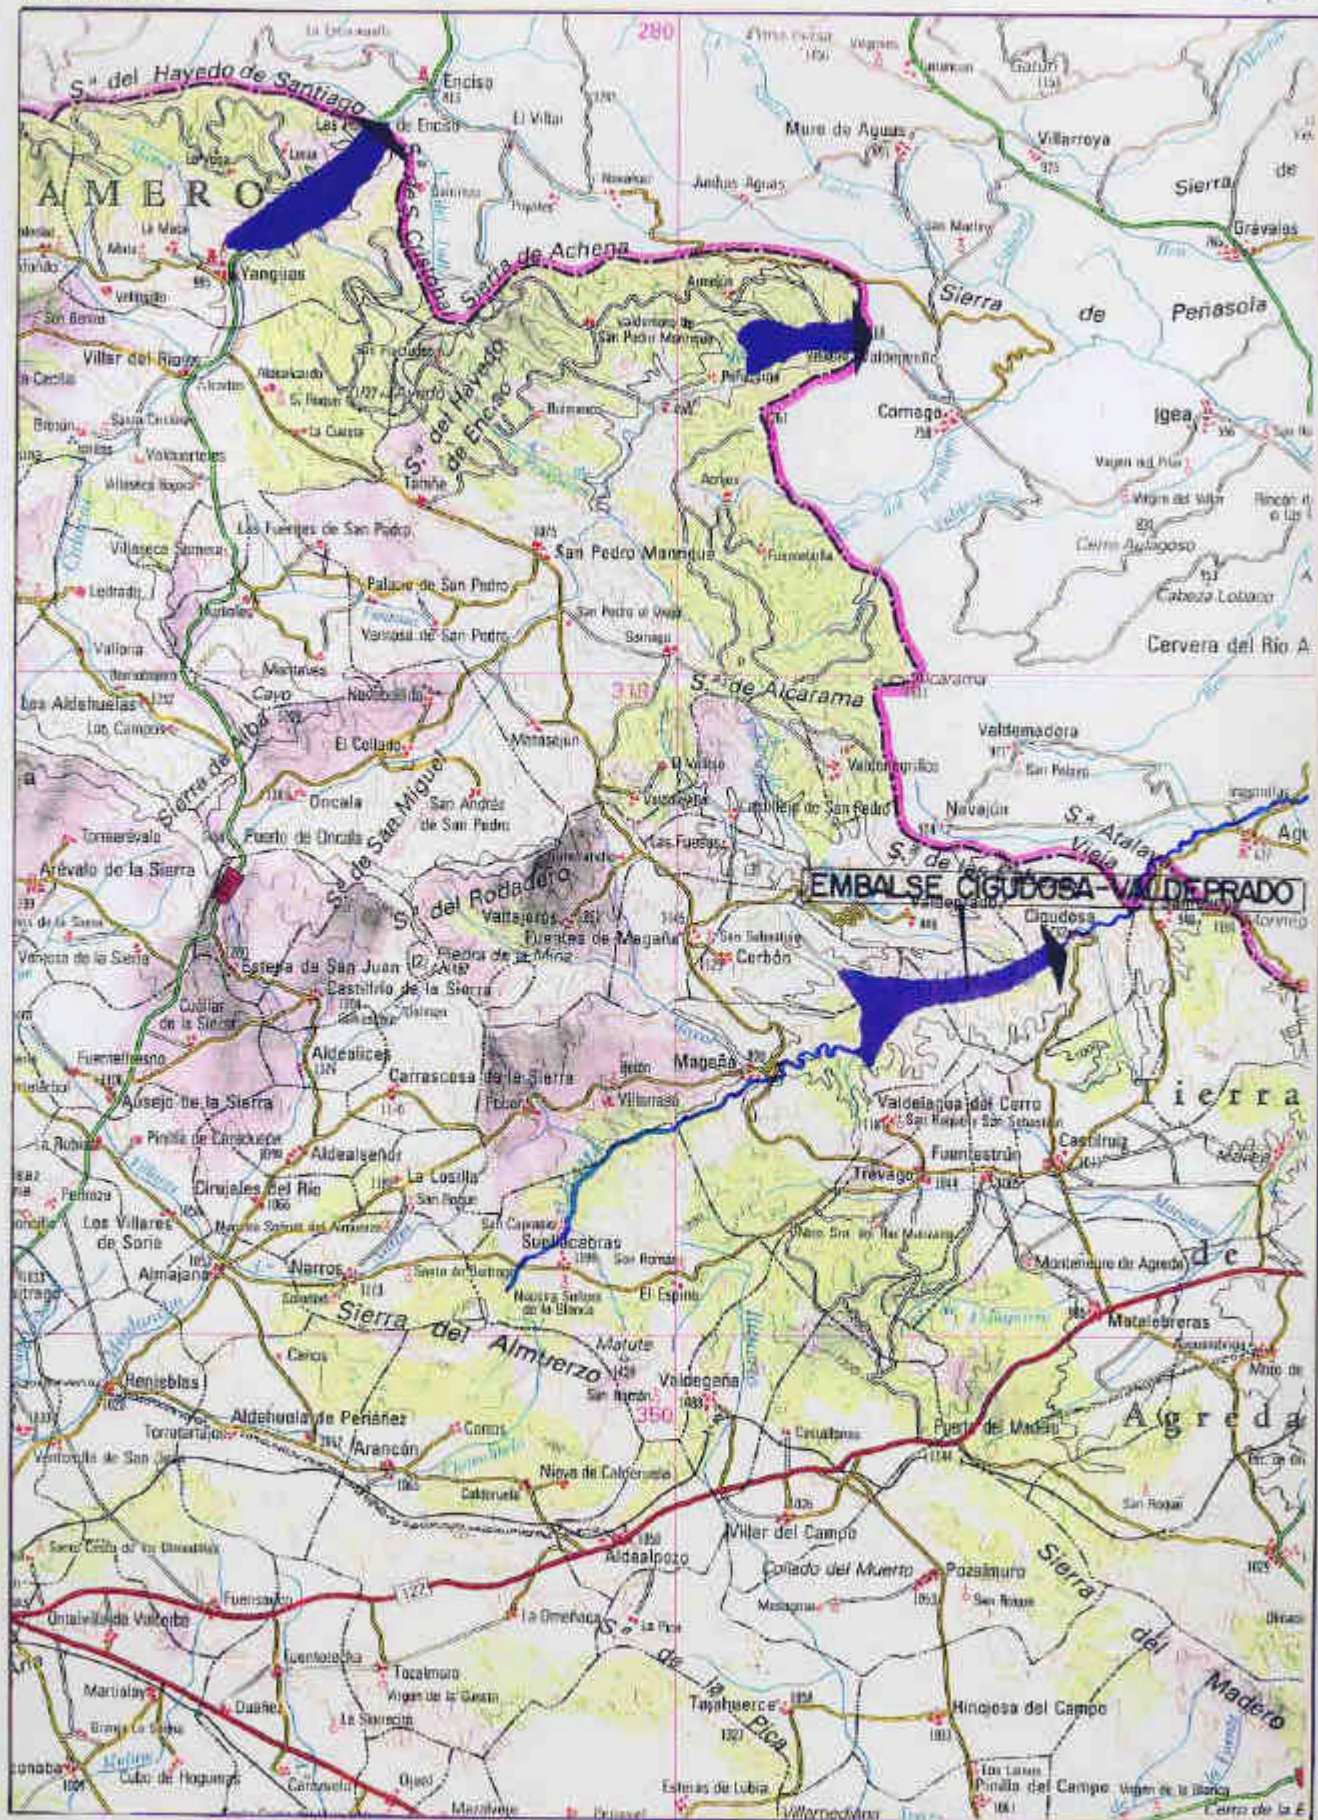

EMBALSE DE CIGUDOSA-VALDEPRADO

(Ficha EMB-12)

ESCALA 1:200.000

Noviembre 1.996